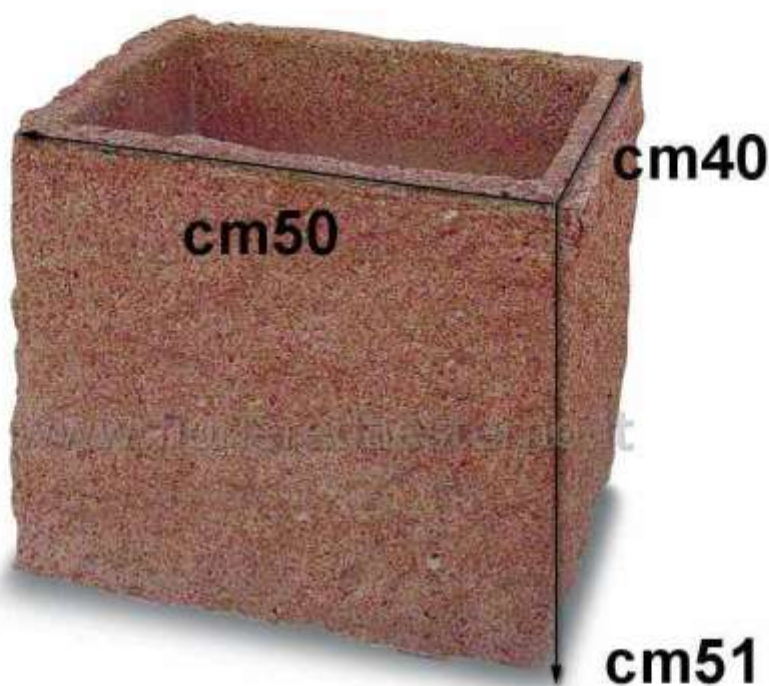

## Fioriere da esterno 5405003 in roccia rosa

Schede tecniche misure standard

Richiedi un preventivo per realizzare le fioriere su misura; invia una e-mail a [info@fiorieredaesterno.it](mailto:info@fiorieredaesterno.it)

Potete trovare le fioriere on line su: [fioriere da esterno 5405003 in roccia rosa](#)

**cm50x40x51h**

**misure massimo ingombro  
piedini compresi**

**cm50x40x62h**

**misure massimo ingombro  
piedini compresi**

**cm100x40x51h**

**misure massimo ingombro  
piedini compresi**

**cm100x40x62h**

**misure massimo ingombro  
piedini compresi**