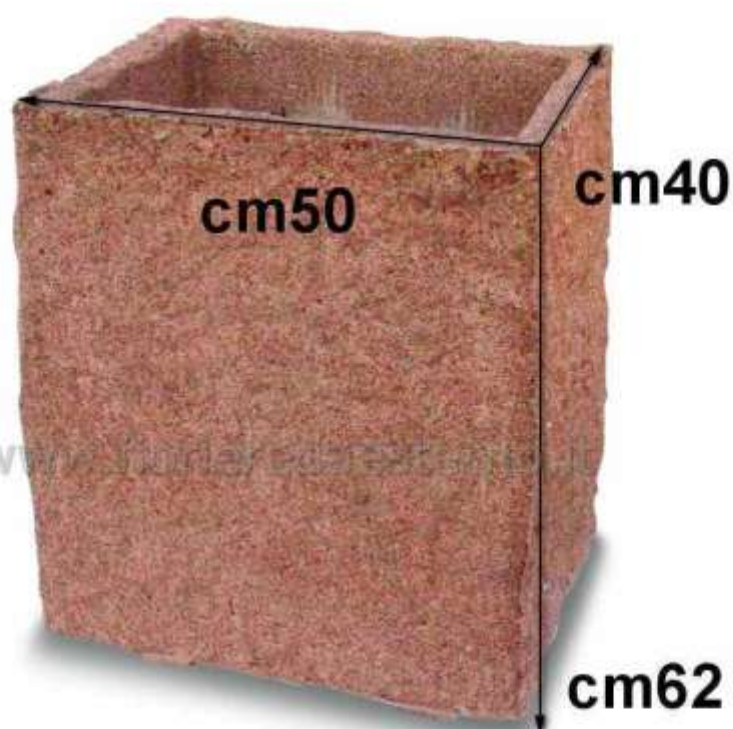

## Fioriere da esterno 5405003 in roccia rosa

Schede tecniche misure standard

Richiedi un preventivo per realizzare le fioriere su misura; invia una e-mail a [info@fiorieredaesterno.it](mailto:info@fiorieredaesterno.it)

Potete trovare le fioriere on line su: [fioriere da esterno 5405003 in roccia rosa](#)

**cm50x40x51h**

**misure massimo ingombro  
piedini compresi**

**cm50x40x62h**

**misure massimo ingombro  
piedini compresi**

**cm100x40x51h**

**misure massimo ingombro  
piedini compresi**

**cm100x40x62h**

**misure massimo ingombro  
piedini compresi**